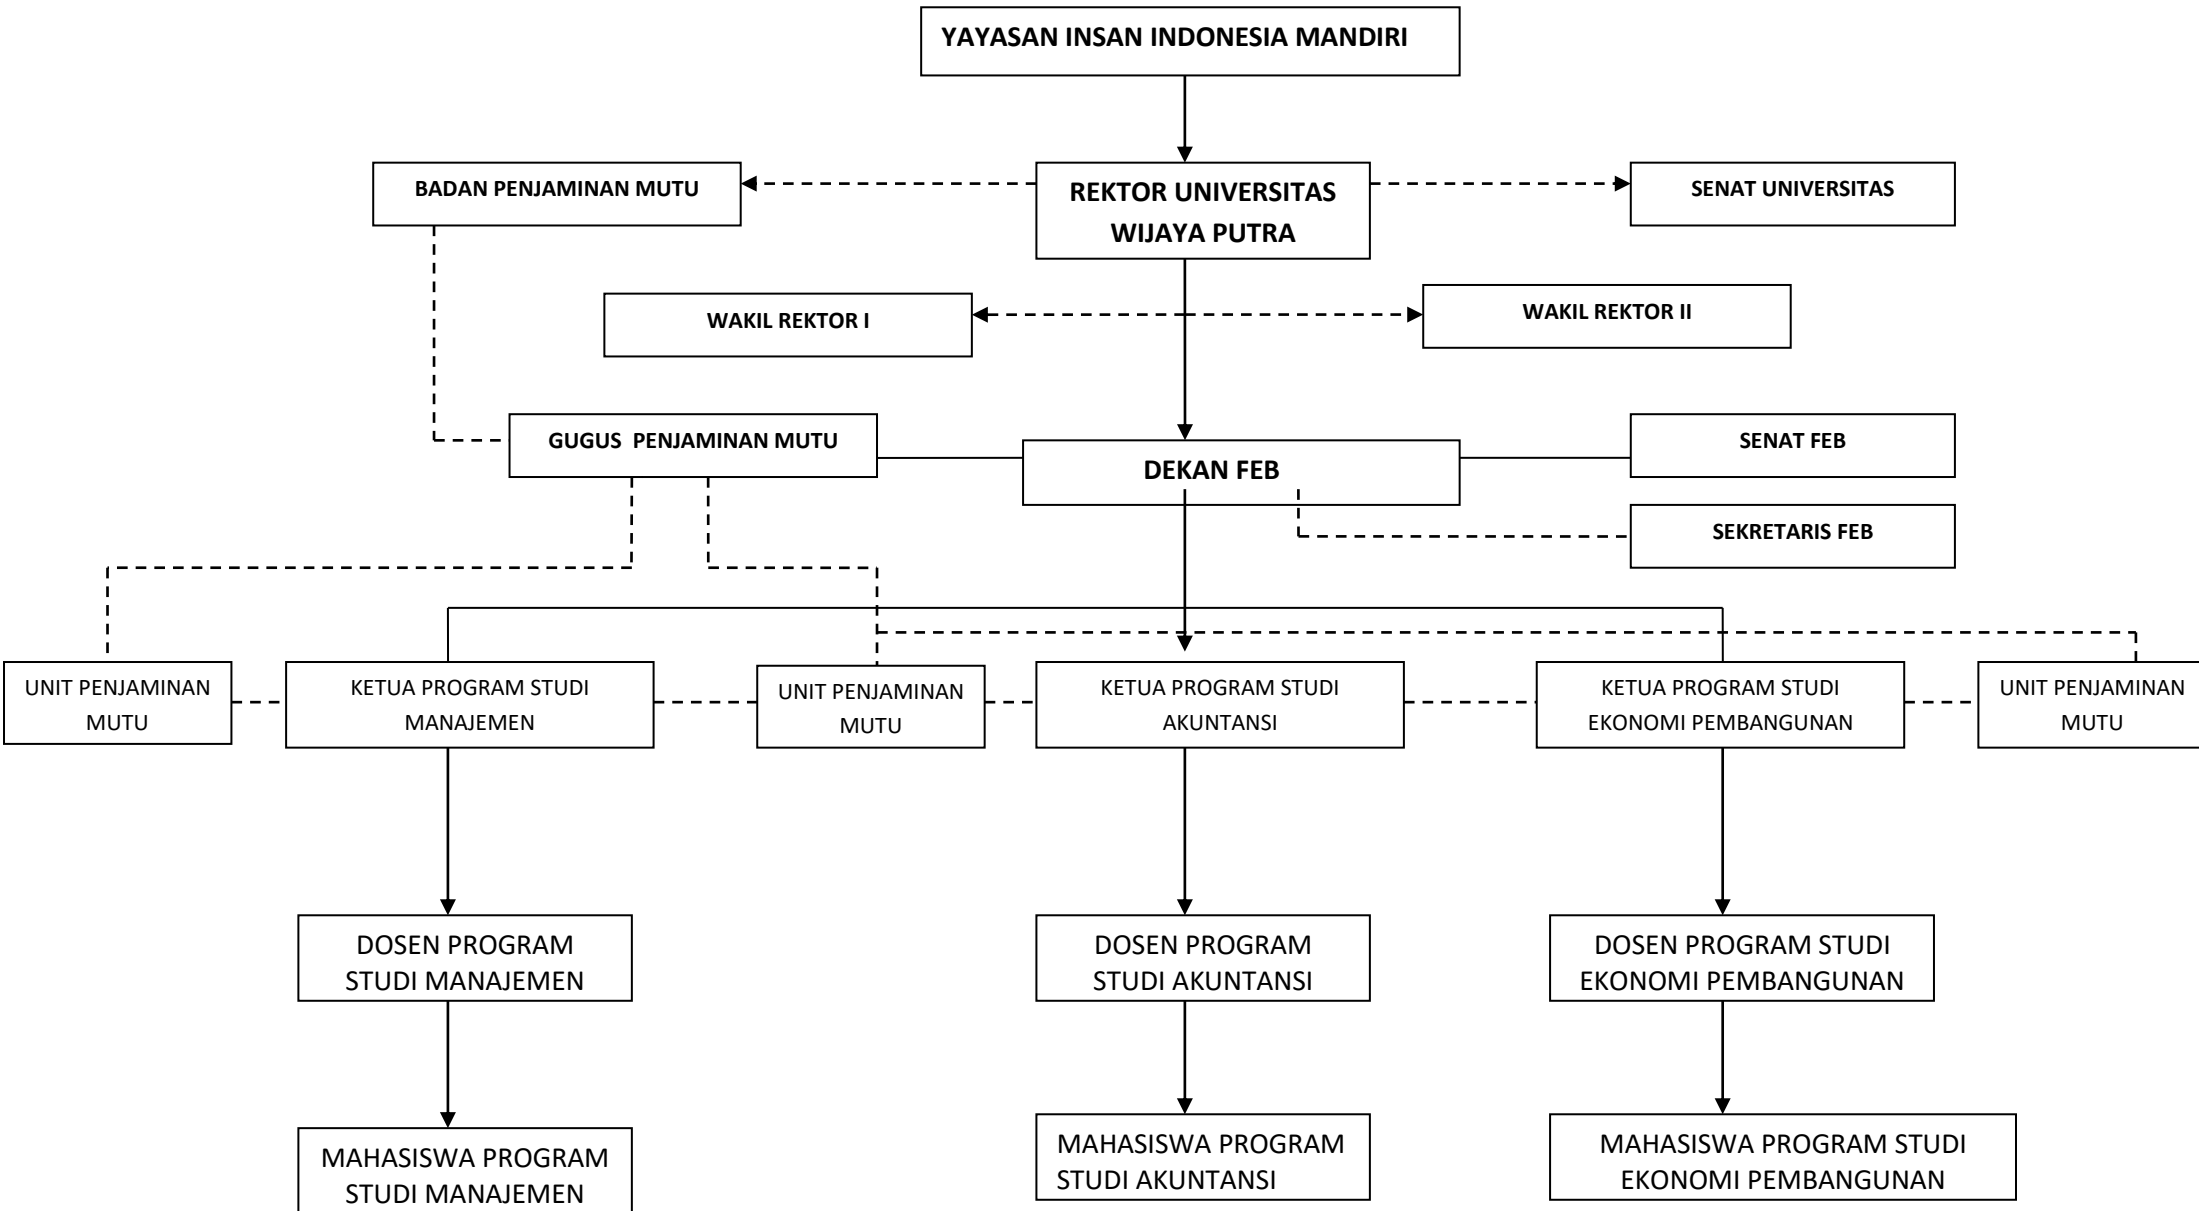

# STUKTUR ORGANISASI FAKULTAS EKONOMI DAN BISNIS UNIVERSITAS WIJAYA PUTRA SURABAYA PERIODE 2015-2020